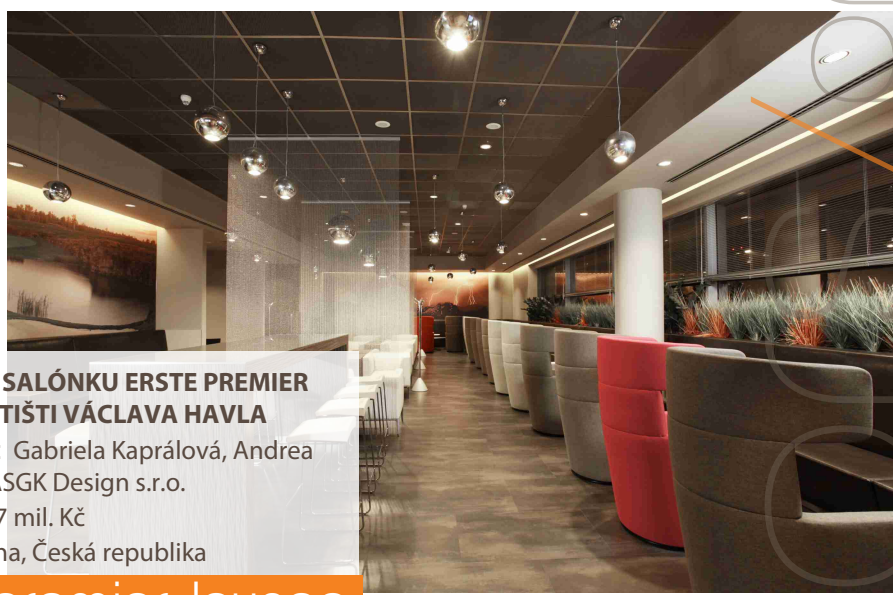

**INTERIÉR VZOROVÉHO BYTU**

architekt: Ing. arch. Vít Pešina  
objem: 2,2 mil. Kč  
místo: Praha, Česká republika

palác dlouhá

**INTERIER SALÓNKU ERSTE PREMIER  
NA LETIŠTI VÁCLAVA HAVLA**

architekt: Gabriela Kaprálová, Andrea  
Betinová - ASGK Design s.r.o.  
objem: 6,7 mil. Kč  
místo: Praha, Česká republika

erste premier lounge

**VÝROBA NÁBYTKU DO ČÁSTI  
HOTELOVÝCH POKOJŮ**

objem: 7 mil. Kč  
místo: Jakubská ulice, Praha,  
Česká republika

buddha bar hotel

**STYLOVÁ RESTAURACE  
S ATMOSFÉROU TŘICÁTÝCH LET**  
architekt: Ing. Igor Valachovič  
objem: 4,5 mil. Kč  
místo: Rakovník, Česká republika