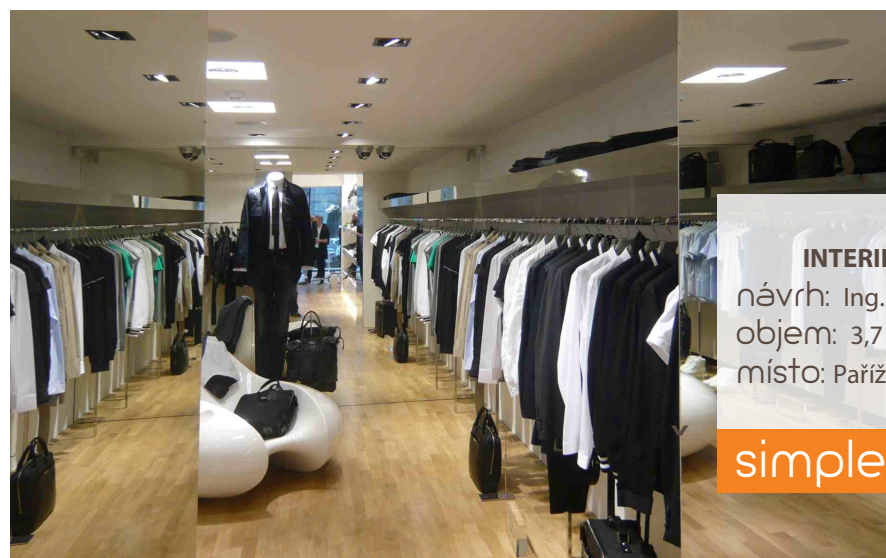

**INTERIÉR LUXUSNÍHO BUTIKU**  
návrh: Ing. arch. Adam Slabý  
objem: 3,7 mil. Kč  
místo: Pařížská ul., Praha Česká republika

simple concept store